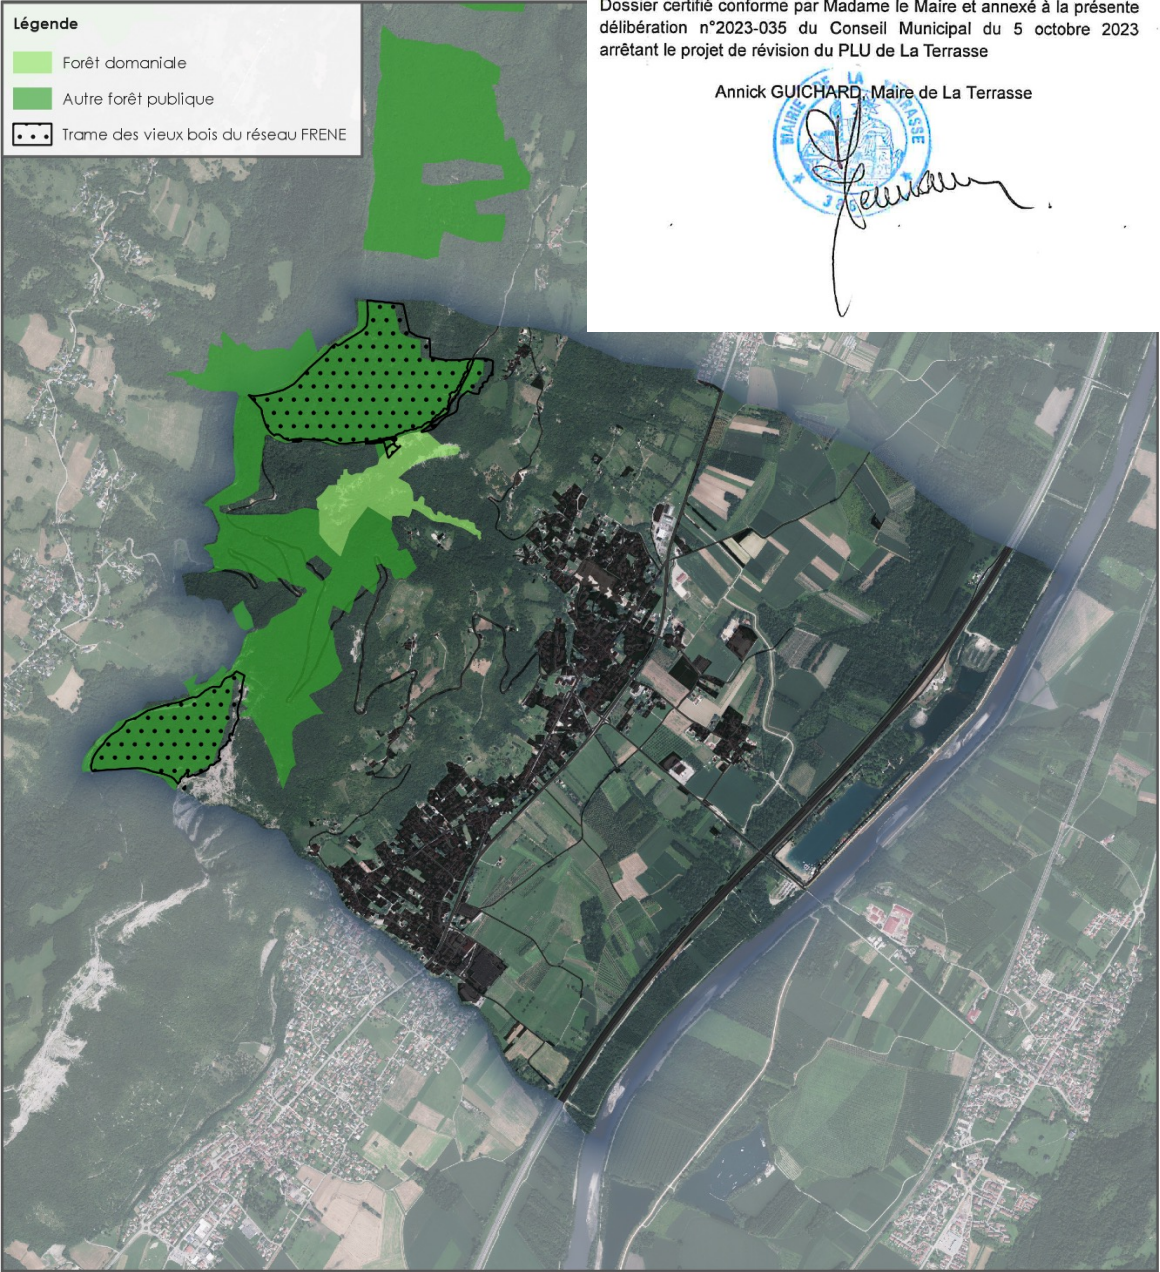

Forêts publiques

Dossier certifié conforme par Madame le Maire et annexé à la présente délibération n°2023-035 du Conseil Municipal du 5 octobre 2023 arrêtant le projet de révision du PLU de La Terrasse

Annick GUICHARD, Maire de La Terrasse

Légende

- Forêt domaniale
- Autre forêt publique
- Trame des vieux bois du réseau FRENE

Source : ONF, datARA
Fond : ©IGN - BD ORTHO®2021

Date de réalisation : 05/05/2022

Echelle : 1/15000

0 500 1 000 m

Élaboration du Plan Local d'Urbanisme de la commune de La Terrasse (38)