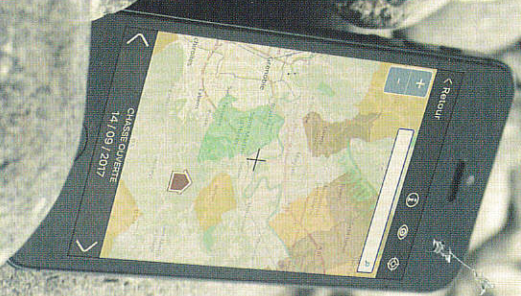

TÉLÉCHARGEZ NOTRE APPLICATION

Disponible sur
App Store

Disponible sur
Google play

JOUR DE CHASSE EN ISÈRE, COMMENT ÇA MARCHÉ ?

VOUS ÊTES SUR LE TERRAIN ?

Lancez l'application puis repérez votre position grâce à la fonction « nmaps ». Repérez ensuite les communes chassables autour de vous.

VOUS SOUHAITEZ FAIRE HALTE AUX RELAIS CYNÉ ?

Découvrez toutes les cabanes qui vous ouvrent leurs portes gracieusement en naviguant dans cette application.

VOUS PRÉPAREZ UNE SORTIE EN FAMILLE OU UNE RANDONNÉE ?

Lancez l'application puis renseignez la commune et la date qui vous intéressent. Repérez en un coup d'œil l'activité de chasse sur ce secteur.

LORS D'UNE SORTIE, VOUS VOUS RETROUVEZ FACE À UNE ACTION DE CHASSE ?

Une cartographie complète de l'Isère
Un affichage des zones chassables par commune ou par date
Informations et conseils pour les plus curieux(SES).

APPLICATION 100% OPTIMISÉE POUR VOTRE BATTERIE

Une utilisation « hors-ligne » possible
Une position GPS uniquement sur demande
Pas de tâche de fond